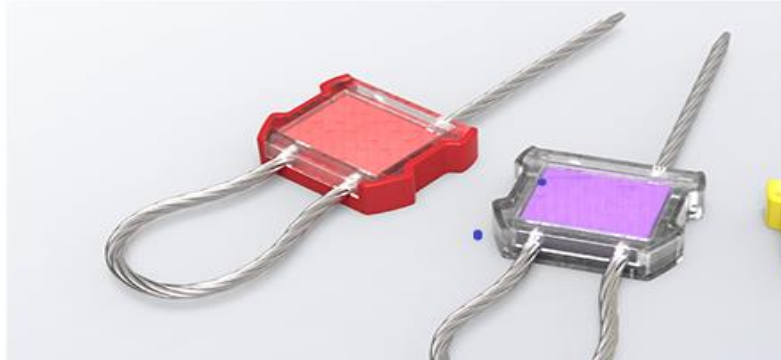

FICHA TECNICA SELLO CABLE CODIGO CRT - TACS

AREA DE APLICACION:

Varios contenedores estándar, furgonetas, puertas, camiones cisterna, contenedores de trenes, etc.

MANUAL DEL PRODUCTO:

- 1) Certificación ISO / PAS 17712 "sello de alta seguridad", en línea con los requisitos de C-TPAT.
- 2) La longitud del cable se puede aumentar o disminuir según los requisitos del cliente.
- 3) Alambre de acero y cilindro de la cerradura al mismo tiempo de estampado y fijación, un mejor rendimiento de seguridad.
- 4) Alambre de acero: cuerda de alambre de la aviación trenzada.
- 5) Material del dispositivo del cilindro: fundición a presión de zinc.
- 6) Anticorrosión, protección solar.
- 7) Apretado tipo, fácil de instalar.
- 8) Eliminar con un cortador de perno.
- 9) Hay una variedad de modelos de alambre de acero grueso y delgado para elegir (como referencia).

Tipo de producto diámetro de alambre extensible.

NOMBRE DEL PRODUCTO	DIAMETRO DEL CABLE	FUERZA DE TRACCION
TSS-TA CS 1.5 T	1.5mm	150 kgf
TSS-TA CS 3.5 T	3.5 mm	1000 kgf
TSS-TA CS 5.0 T	5.0 mm	1200 kgf

IMPRESION: